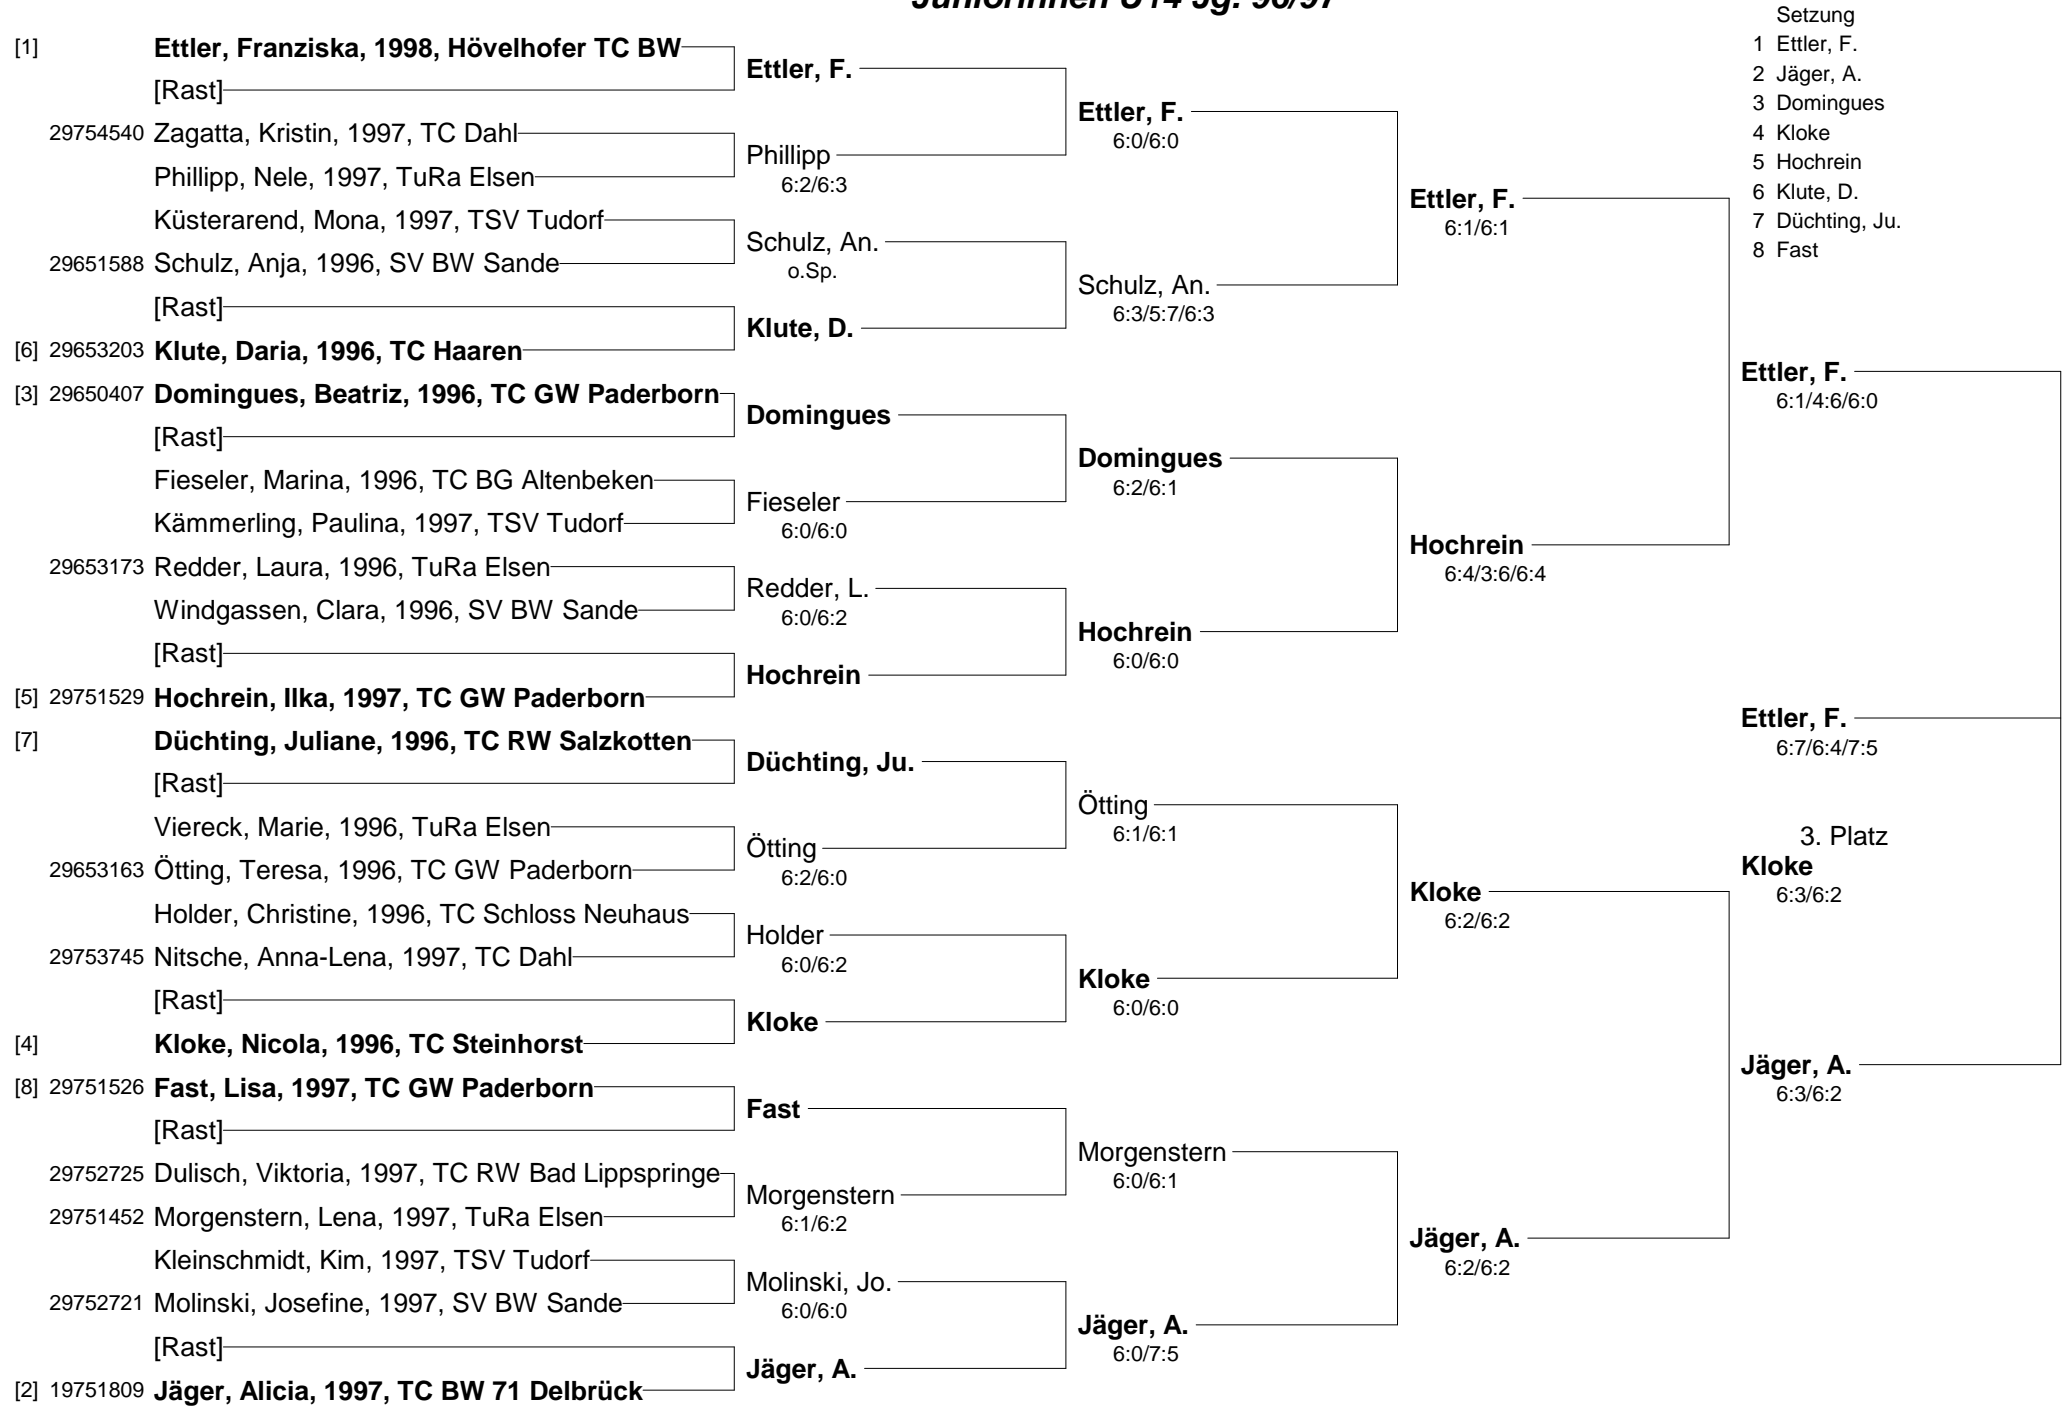

**Jugend Kreismeisterschaften vom 01. - 04. Juli 2010**  
**Tura Elsen / SC Con. Scharmede**  
**Juniorinnen U14 Jg. 96/97**

- Setzung  
 1 Ettl, F.  
 2 Jäger, A.  
 3 Domingues  
 4 Kloke  
 5 Hochrein  
 6 Klute, D.  
 7 Düchting, Ju.  
 8 Fast

**Ettl, F.**  
 6:1/4:6/6:0

**Ettl, F.**  
 6:7/6:4/7:5

3. Platz  
**Kloke**  
 6:3/6:2

**Jäger, A.**  
 6:3/6:2